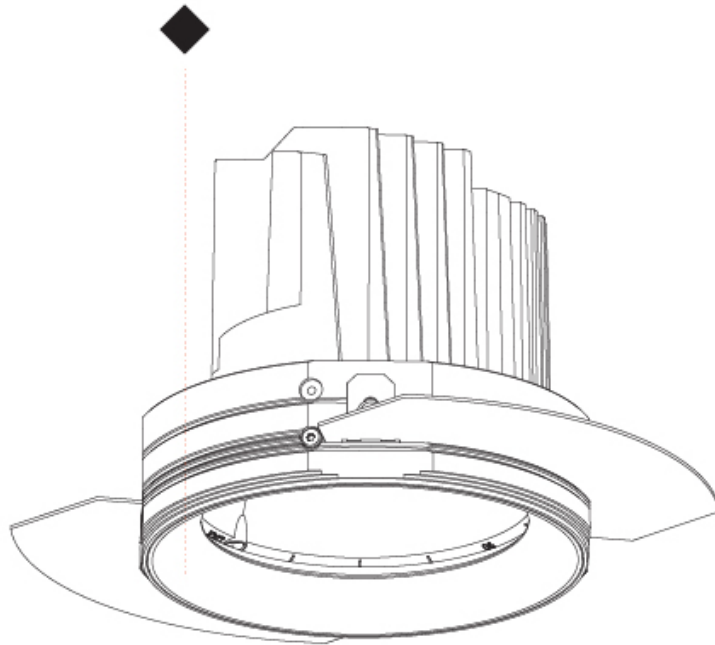

## BIONIQ ROUND ADJUSTABLE TRIMLESS

A35188-

PROJECT

TYPE

SPECIFIER

QUANTITY

DATE

PROJECT	_____
TYPE	_____
SPECIFIER	_____
QUANTITY	_____
DATE	_____